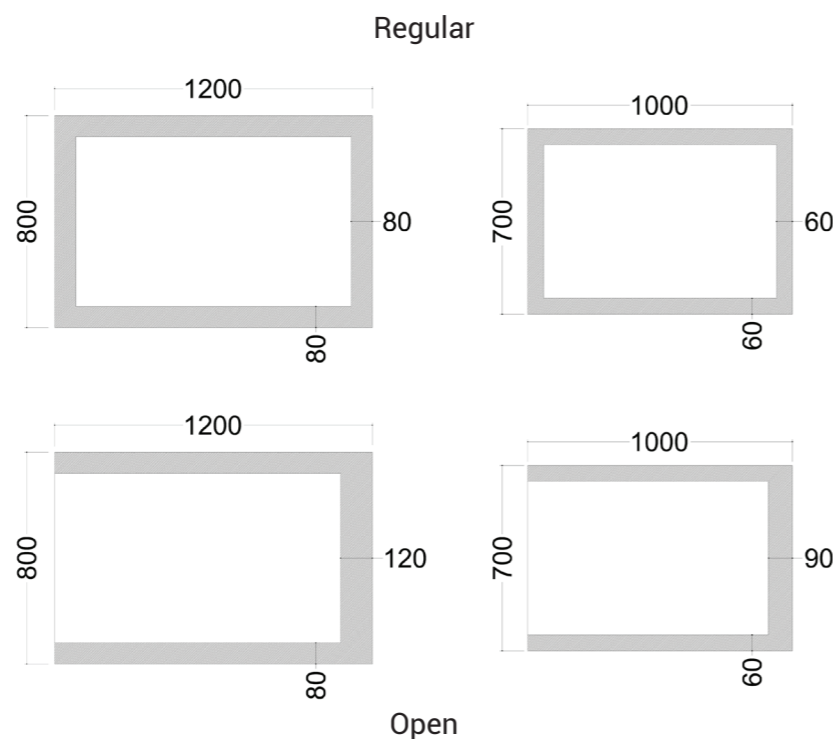

Prove di autenticità

Al fine di garantire al cliente la certezza di aver acquistato un prodotto originale, Casali Home adotta alcuni accorgimenti che permettono di accertarne l'autenticità. Sulla costa del vetro, all'altezza della maniglia viene riportato il logo Casali Home, e ad ogni soluzione viene allegato un certificato di autenticità numerato e dotato di ologramma ad ulteriore tutela dell'acquirente. Le illustrazioni e le descrizioni dei prodotti, presenti nel catalogo, sono puramente indicative. Eventuali variazioni cromatiche, riscontrate sul prodotto e non corrispondenti alle immagini riprodotte sul presente catalogo, sono da imputare ad un processo produttivo artigianale che attesta il carattere artistico del prodotto Casali Home. Casali Home Srl si riserva il diritto di apportare ai prodotti, in qualsiasi momento ed anche senza preavviso, modifiche di carattere estetico e/o funzionale che ritenesse utili in relazione ad esigenze commerciali o produttive.

Proof of authenticity

To provide the client with the certainty that the product purchased is a genuine article, Casali Home uses several devices which allow product authenticity to be checked. On the edge of the glass, at handle level, is marked the Casali Home logo. Each glass solution is supplied with a certificate of authenticity which is numbered and bears a hologram for further protection of the buyer. Products may not be exactly as illustrated and described in the catalogue. Any color variations found on the product and which do not match the images in the current catalogue must be attributed to the production process by craftsmen which gives Casali Home products their artistic flair. Casali Home Srl reserves the right to make any aesthetic and/or functional changes to products which it considers useful for commercial or production purposes, at any time and without prior notice.

Tutti i prodotti della collezione skyfall sono realizzati in specchio da 4 mm con pannello per fissaggio a parete. Disponibile anche nella versione con LED.

All of the products within the collection skyfall are 4 mm ready to mount on wall. Option with LED available.